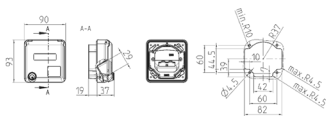

## Presa per porte dati Cepex, grigio chiaro

Articolo 4362

- come presa da pannello
- per accogliere connettori RJ45
- per il jack di tipo AMP
- con casella d'iscrizione
- 2 chiavi
- chiusura identica: n. d'ordine + indice G

## Specifiche tecniche

Grado di protezione	IP44
Chiusura di sicurezza	false
Peso	190 g

## Disegni e dimensioni

Disegno  
1 MB 563-10

Dim. in mm