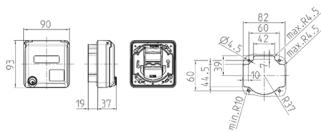

Presa per porte dati Cepex, bianco puro

Articolo 4344

- come presa da pannello
- per accogliere connettori RJ45
- per modulo E-DAT di tipo BTR, adatto anche per LEONI MegaLine
- con casella d'iscrizione
- 2 chiavi
- chiusura identica: n. d'ordine + indice G

Specifiche tecniche

Grado di protezione	IP44
Chiusura di sicurezza	false
Peso	498 g

Disegni e dimensioni

Disegno
1 MB 563-7

Dim. in mm