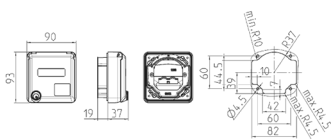

## Presa per porte dati Cepex, bianco alpino

Articolo 4304

- come presa da pannello
- per accogliere connettori RJ45
- con casella d'iscrizione
- 2 chiavi
- chiusura identica: n. d'ordine + indice G

## Specifiche tecniche

Grado di protezione	IP44
Chiusura di sicurezza	false
Peso	160 g

## Disegni e dimensioni

Disegno  
1 MB 563-11

Dim. in mm